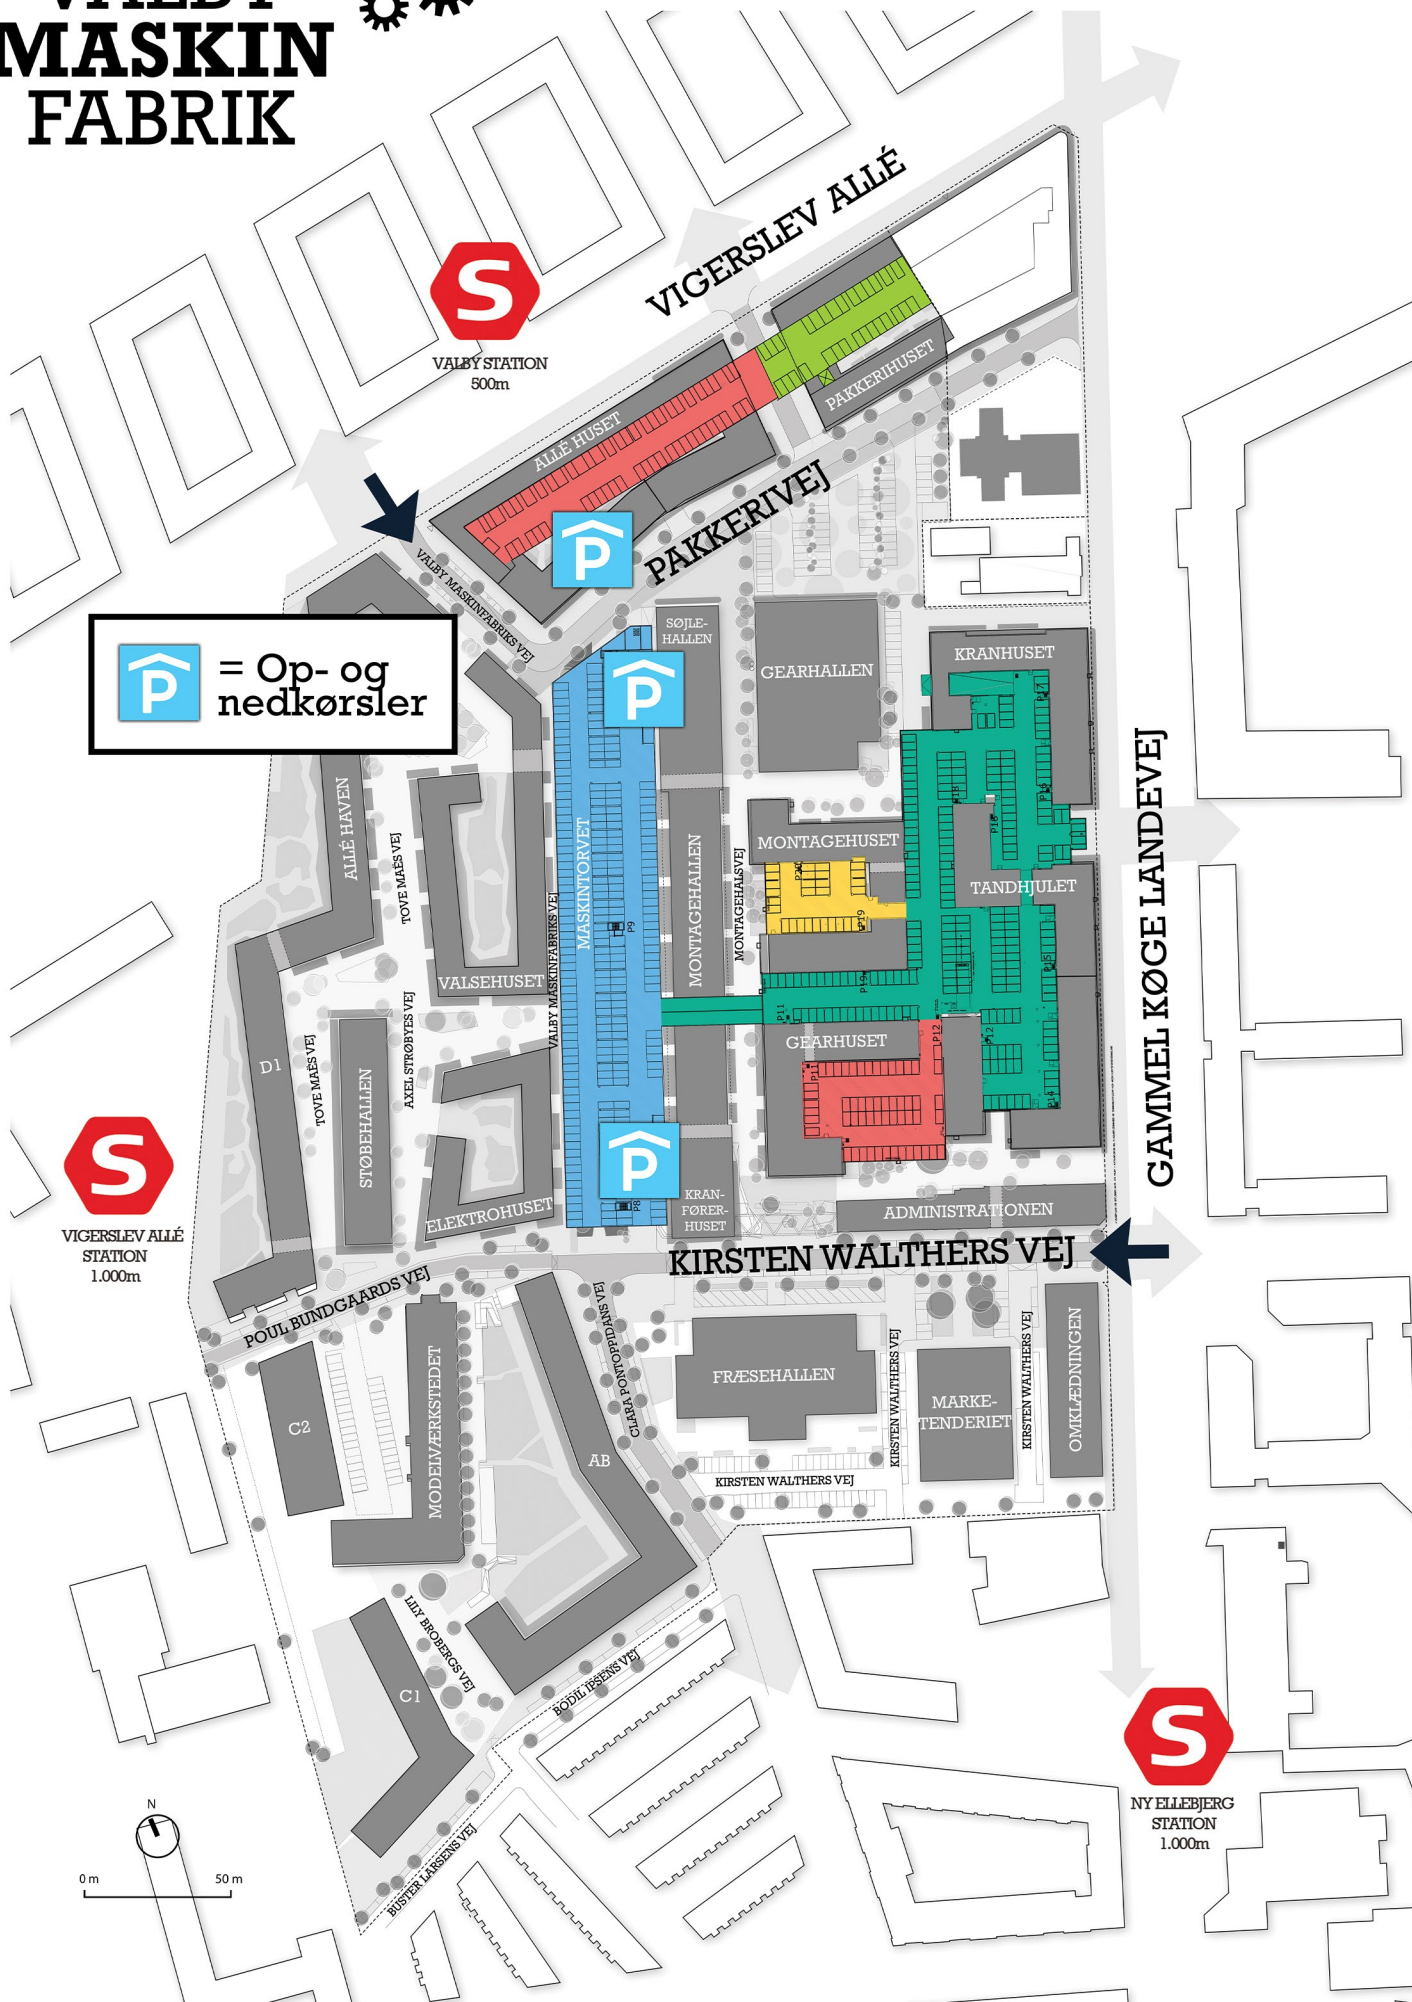

VALBY MASKIN FABRIK

 = Op- og nedkørsler

VIGERSLEV ALLE STATION
1.000m

NY ELLEBJERG STATION
1.000m